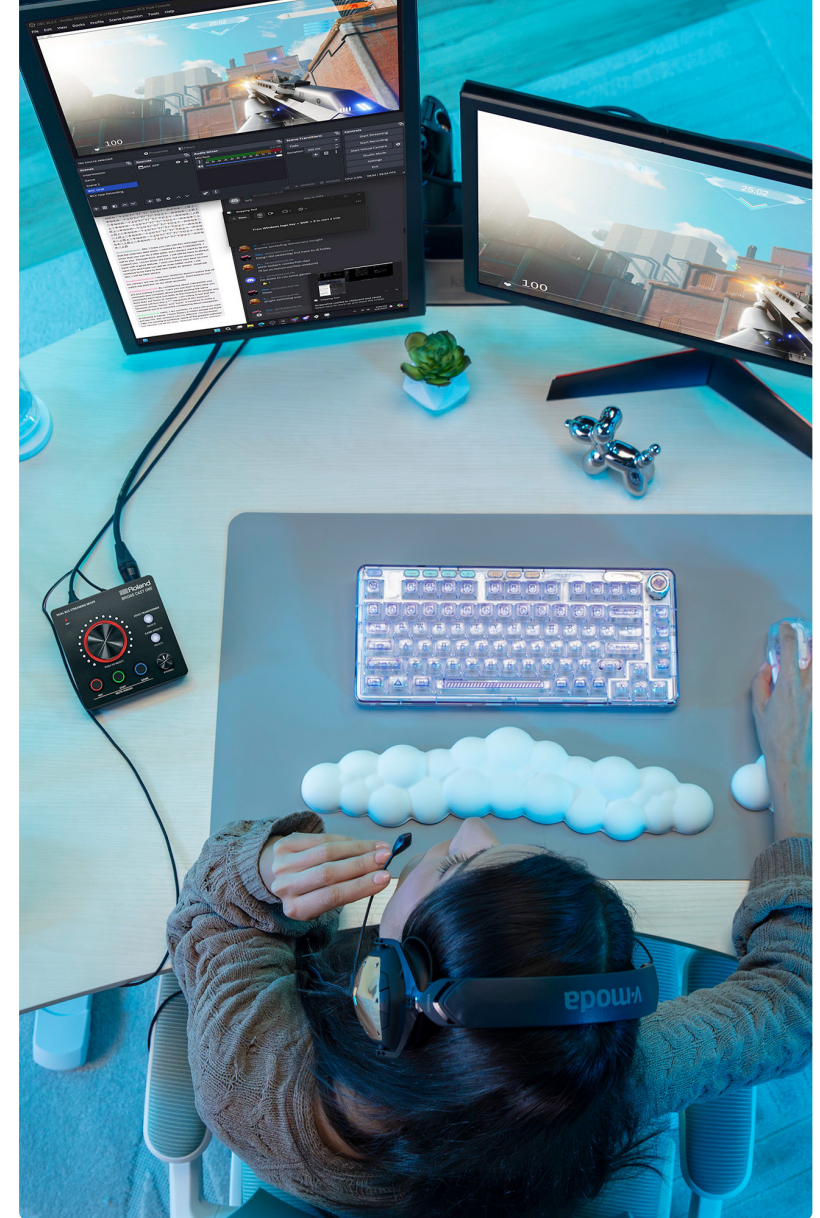

EMPFOHLENES ZUBEHÖR

- Roland Mikrofonkabel: **RMC Serie**
- Roland TRS-Klinke auf Cinch Kabel: **RCC-352R Serie**
- Roland TRS-Klinke auf 6,3 mm Klinke Kabel: **RCC-3528 Serie**
- Roland TRS-Klinke auf TRS-Klinke Kabel: **RCC-3535 Serie**
- Kopfhörer: **V-MODA, Roland RH Serie**
- Headset-Mikrofon: **V-MODA BoomPro**