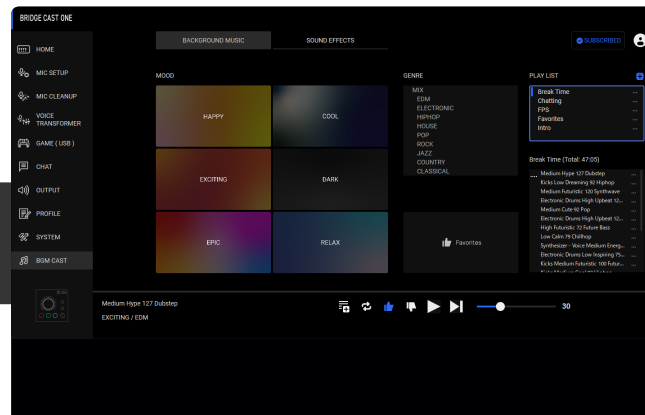

*Bestimmte Audioformate werden von der PlayStation®5 nicht unterstützt. Weitere Informationen findest du in der [Knowledge Base](#).
** PlayStation 5 und Nintendo Switch unterstützen kein USB Virtual Surround.